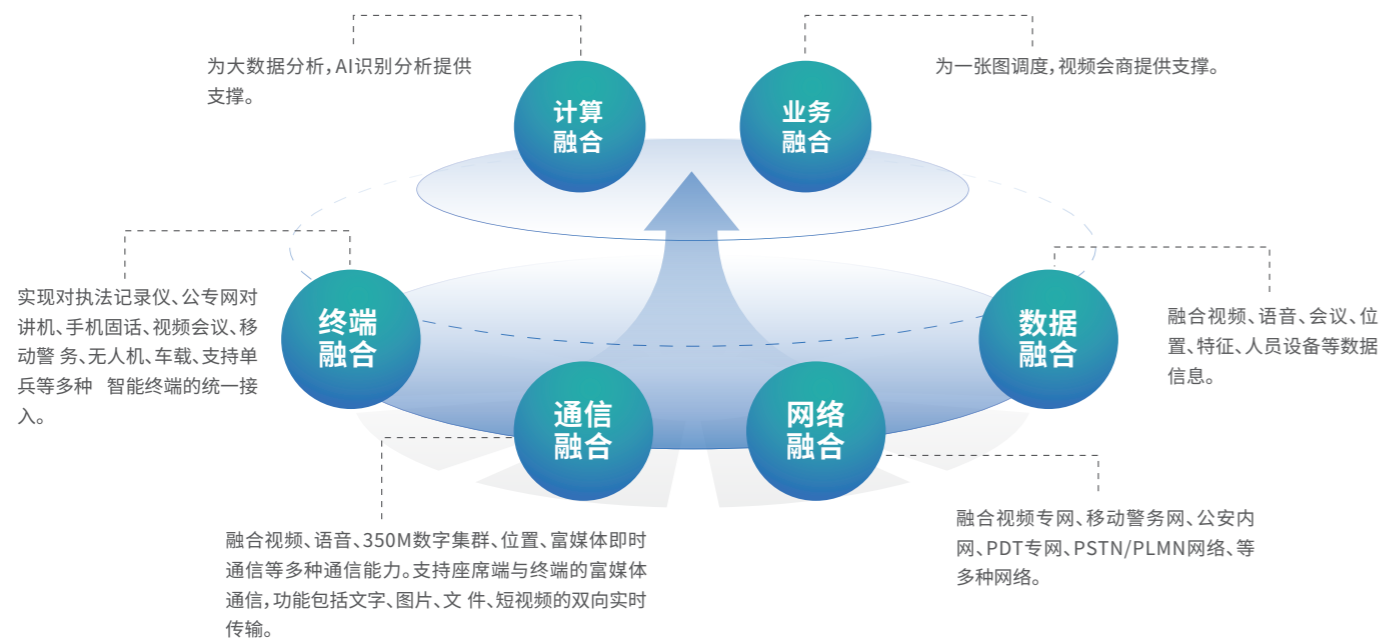

- 日常通信、日常值守
- 视频调度、视频巡查
- 任务调度、资源可视

战时

- 应急指挥、辅助决策
- 视频会商、指令流转

警翼融合通信平台解决方案,积极响应国家政策,针对通信指挥不畅、平台分散、手段不融合及应急能力弱等痛点,构建一体化作战指挥体系。该平台深度融合通信、调度与指挥功能,打造可视化、实时化的作战中心,确保信息畅通无阻,提升指挥效率。方案实现跨部门、跨地域协同,强化“平战结合”的防控能力。通过终端融合打破设备限制,网络融合实现无缝连接,数据融合促进信息共享,为决策提供有力支持。

警翼融合通信平台赋予用户全方位能力,包括即时通讯、清晰监控、灵活调度、精准定位、态势感知、数据分析与决策支持,确保无论是日常调度还是应急响应,都能迅速精准行动,提升整体作战效能。此方案是推动行业数字化转型的关键,引领用户步入智慧、高效的新时代。

整体架构——“两基座一平台”构建多场景智能指挥调度应用

技术架构 / (支持国产化)

核心功能——一张图调度

一张图指挥：融合位置信息、通信调度，一张图展示各类资源图层，并提供**快速调度手段**（圈选调度、框选调度、周边资源、周边视频、创建临时通信组等），实现“看得见、呼得通、调得动”。

警翼融合平台整体功能

通过终端融合、通信统合、网络融合和数据融合，助力计算融合和业务融合；
实现**听得见、看得清、调得动、定的准、知态势、能分析、能决策**。

核心功能——省厅地市统一联网