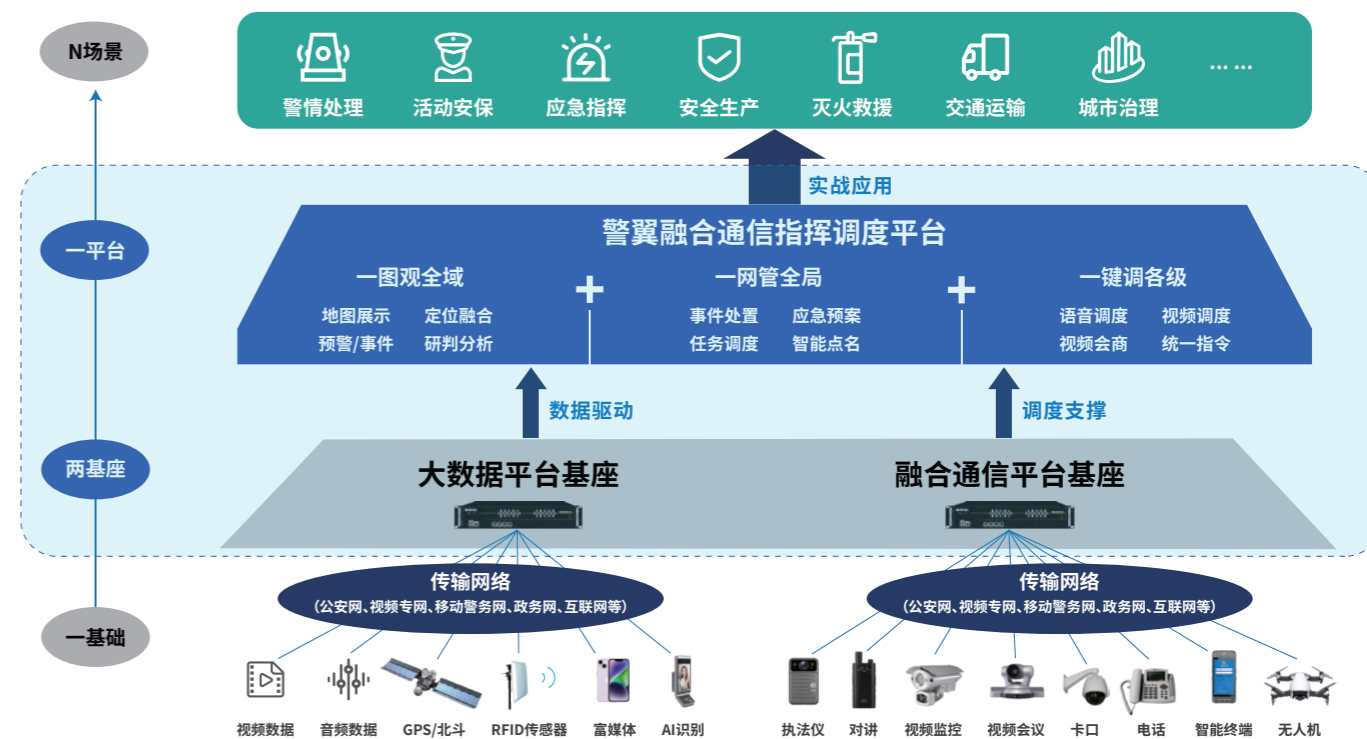

- 日常通信、日常值守
- 视频调度、视频巡查
- 任务调度、资源可视

战时

- 应急指挥、辅助决策
- 视频会商、指令流转

警翼融合通信平台解决方案,积极响应国家政策,针对通信指挥不畅、平台分散、手段不融合及应急能力弱等痛点,构建一体化作战指挥体系。该平台深度融合通信、调度与指挥功能,打造可视化、实时化的作战中心,确保信息畅通无阻,提升指挥效率。方案实现跨部门、跨地域协同,强化“平战结合”的防控能力。通过终端融合打破设备限制,网络融合实现无缝连接,数据融合促进信息共享,为决策提供有力支持。

警翼融合通信平台赋予用户全方位能力,包括即时通讯、清晰监控、灵活调度、精准定位、态势感知、数据分析与决策支持,确保无论是日常调度还是应急响应,都能迅速精准行动,提升整体作战效能。此方案是推动行业数字化转型的关键,引领用户步入智慧、高效的新时代。

整体架构——“两基座一平台”构建多场景智能指挥调度应用

技术架构 / (支持国产化)

核心功能——一张图调度

一张图指挥：融合位置信息、通信调度，一张图展示各类资源图层，并提供**快速调度手段**（圈选调度、框选调度、周边资源、周边视频、创建临时通信组等），实现“看得见、呼得通、调得动”。

警翼融合平台整体功能

通过终端融合、通信统合、网络融合和数据融合，助力计算融合和业务融合；
实现**听得见、看得清、调得动、定的准、知态势、能分析、能决策**。

核心功能——省厅地市统一联网