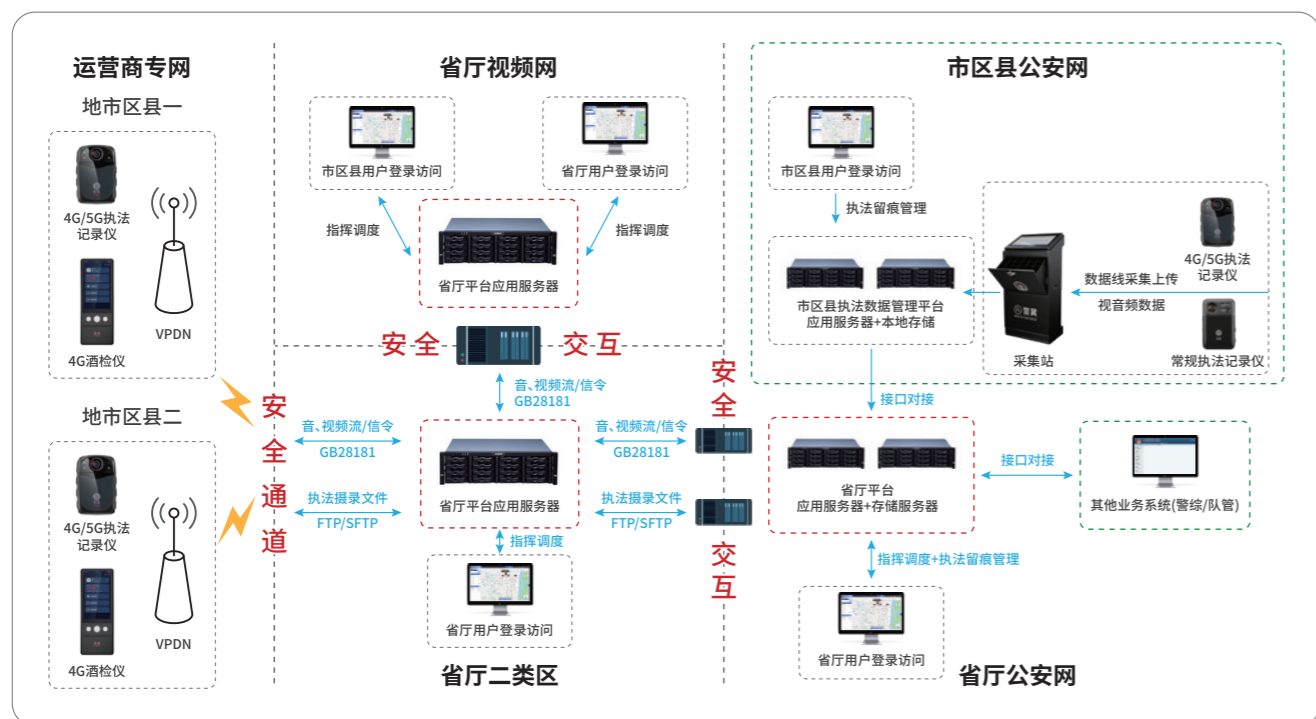

系统功能:六大核心模块

听得见、看得清、调得动、定的准、知态势、能分析、能决策

应用案例:XX省厅

警翼融合通信平台 综合解决方案

警翼融合平台

通过融合通信调度平台建设,实现集**通信、调度、指挥**于一体的**可视化、实时化、融合化**作战指挥系统。满足用户平时各司其职,战时协同作战,真正做到“**平战结合**”的**立体化**防控能力。

平 战

平时

- 日常通信、日常值守
- 视频调度、视频巡查
- 任务调度、资源可视

战时

- 应急指挥、辅助决策
- 视频会商、指令流转

警翼融合通信平台解决方案,积极响应国家政策,针对通信指挥不畅、平台分散、手段不融合及应急能力弱等痛点,构建一体化作战指挥体系。该平台深度融合通信、调度与指挥功能,打造可视化、实时化的作战中心,确保信息畅通无阻,提升指挥效率。方案实现跨部门、跨地域协同,强化“平战结合”的防控能力。通过终端融合打破设备限制,网络融合实现无缝连接,数据融合促进信息共享,为决策提供有力支持。

警翼融合通信平台赋予用户全方位能力,包括即时通讯、清晰监控、灵活调度、精准定位、态势感知、数据分析与决策支持,确保无论是日常调度还是应急响应,都能迅速精准行动,提升整体作战效能。此方案是推动行业数字化转型的关键,引领用户步入智慧、高效的新时代。

整体架构——“两基座一平台”构建多场景智能指挥调度应用

技术架构 / (支持国产化)

核心功能——一张图调度

一张图指挥：融合位置信息、通信调度，一张图展示各类资源图层，并提供**快速调度手段**（圈选调度、框选调度、周边资源、周边视频、创建临时通信组等），实现“看得见、呼得通、调得动”。

警翼融合平台整体功能

通过终端融合、通信统合、网络融合和数据融合，助力计算融合和业务融合；
实现**听得见、看得清、调得动、定的准、知态势、能分析、能决策**。

核心功能——省厅地市统一联网